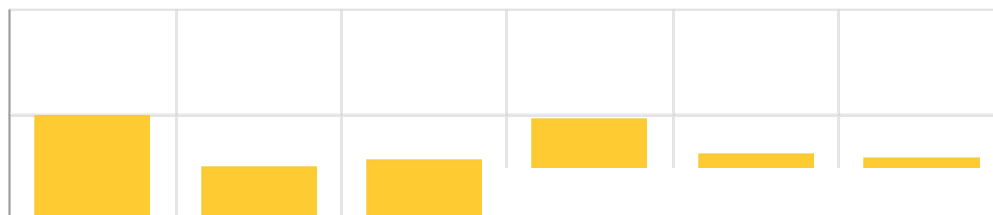

⚡ Energi

Energiforbruk