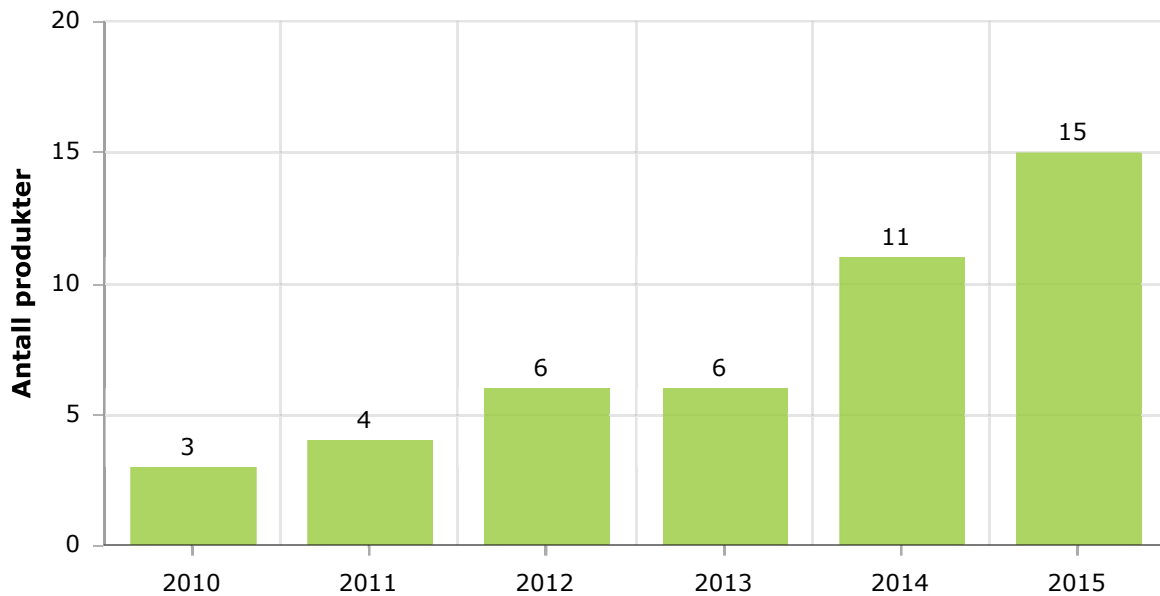

Victoria AS

Miljørapport for 2015

Arbeidsmiljø

Sykefravær i prosent

★ Innkjøp

Antall miljømerkede produkter til egen drift

Antall leverandører som er miljøsertifiserte (ISO/EMAS, Svanen, Blomsten eller Miljøfyrtårn)