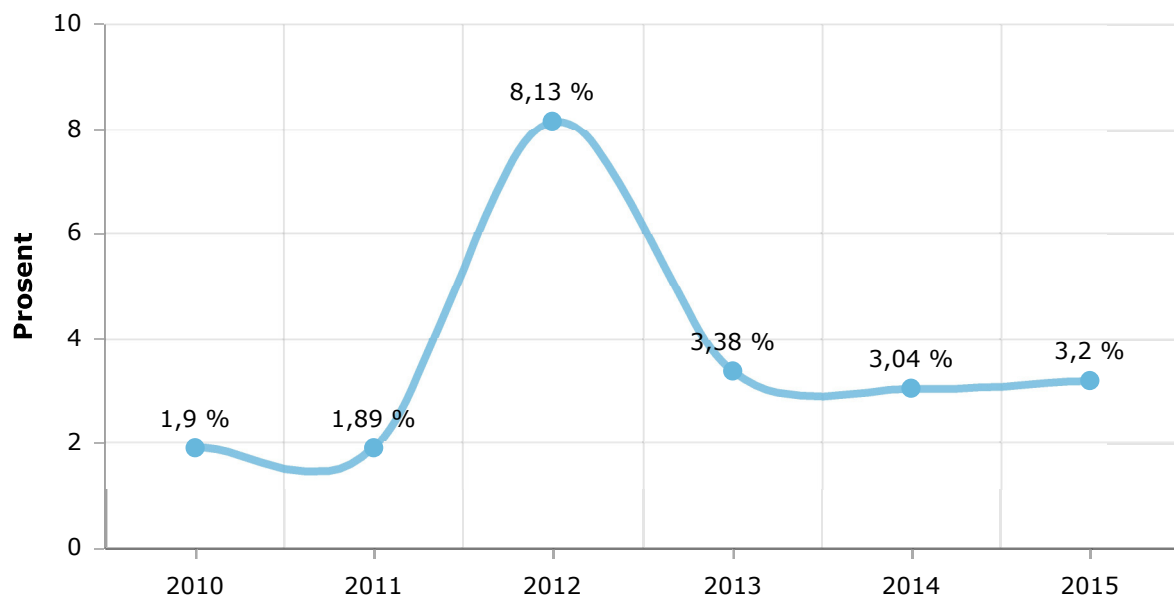

Victoria AS

Miljørapport for 2015

Arbeidsmiljø

Sykefravær i prosent

★ Innkjøp

Antall miljømerkede produkter til egen drift

Antall leverandører som er miljøsertifiserte (ISO/EMAS, Svanen, Blomsten eller Miljøfyrtårn)