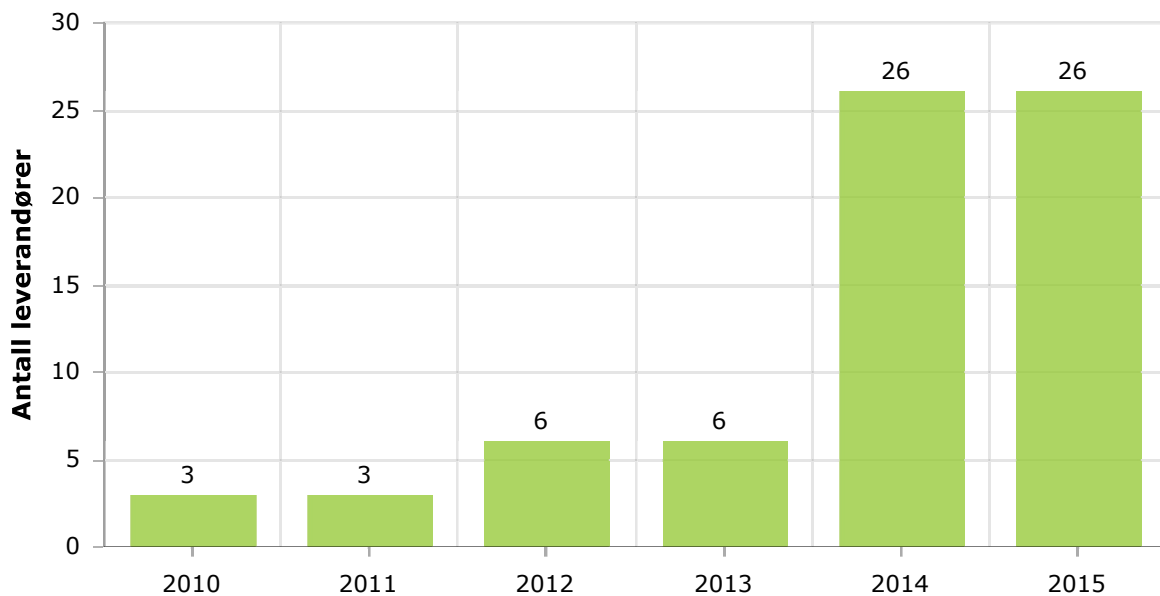

Victoria AS

Miljørapport for 2015

Arbeidsmiljø

Sykefravær i prosent

★ Innkjøp

Antall miljømerkede produkter til egen drift

Antall leverandører som er miljøsertifiserte (ISO/EMAS, Svanen, Blomsten eller Miljøfyrtårn)